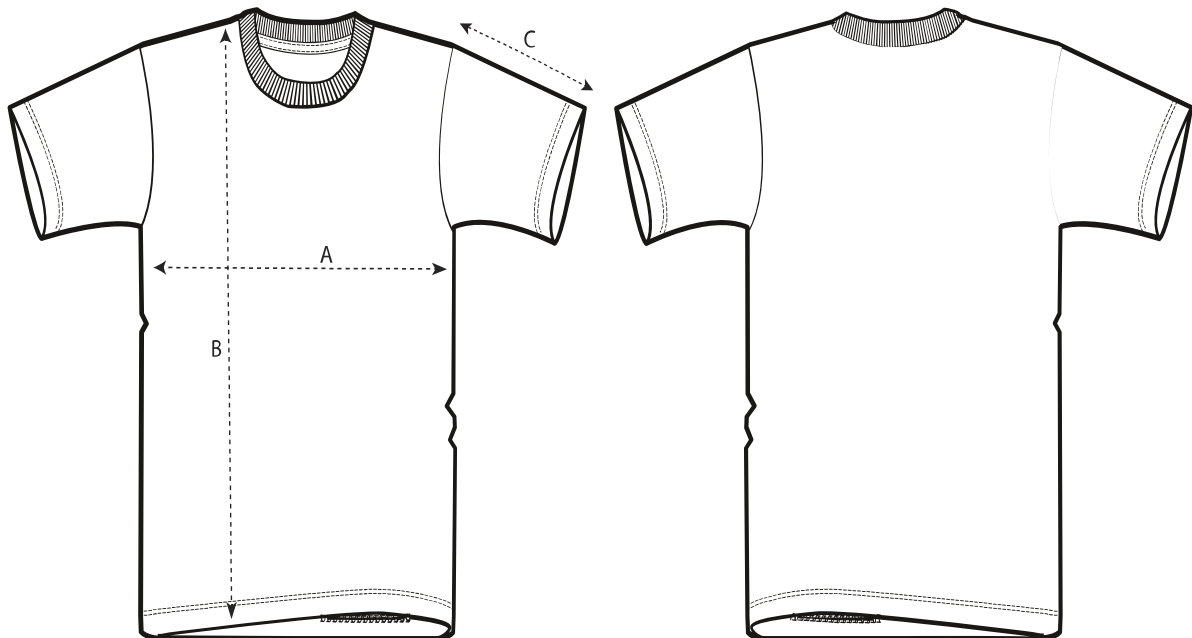

Größentabelle T-Shirt Unisex

Vorschau des Schnitts. Farbe nicht endgültig.

Größe	XS	S	M	L	XL	XXL
A Weite	47,5	49,5	53,5	56,5	59,5	63,5
B Länge	65	69	73	75	77	79
C Armlänge	21	22,5	24	24,5	25	25,5