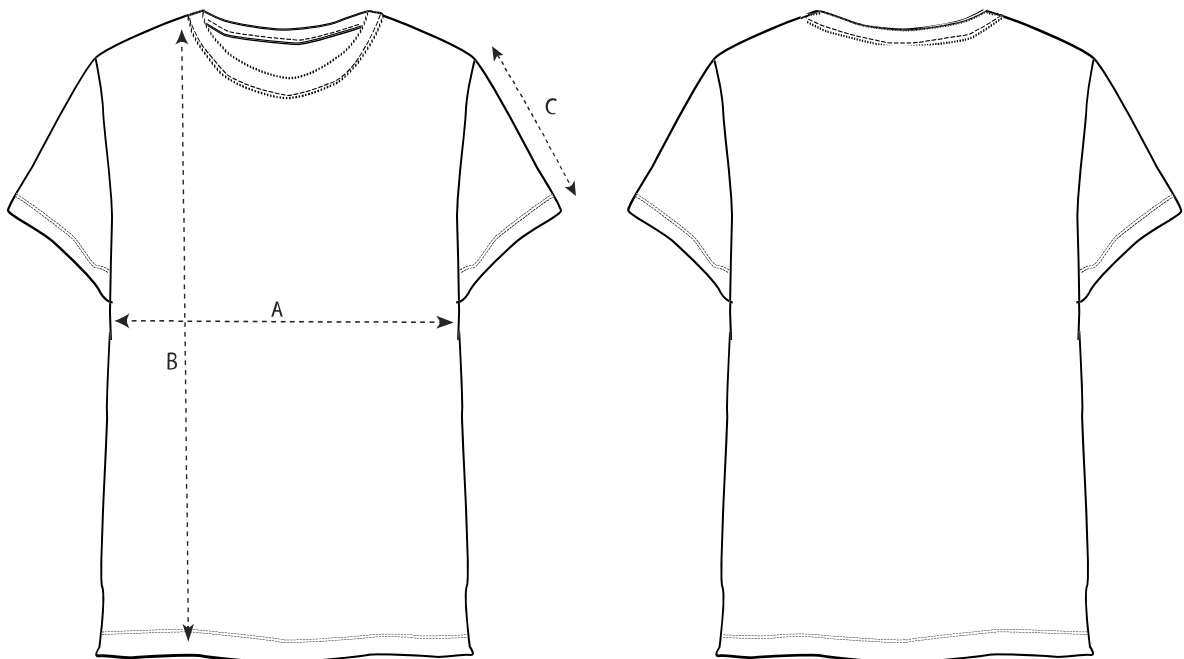

Größentabelle T-Shirt Unisex

Vorschau des Schnitts. Farbe nicht endgültig.

Größe	XS	S	M	L	XL	XXL
A Weite	47,5	49,5	53,5	56,5	59,5	63,5
B Länge	65	69	73	75	77	79
C Armlänge	21	22,5	24	24,5	25	25,5

Größentabelle T-Shirt weiblich

Vorschau des Schnitts. Farbe nicht endgültig

Größe	XS	S	M	L	XL	XXL
A Weite	47	50	53	56	59	63
B Länge	59	62	64	66	68	70
C Armlänge	17	17,5	18	18,5	19	19,5

STANLEY/STELLA