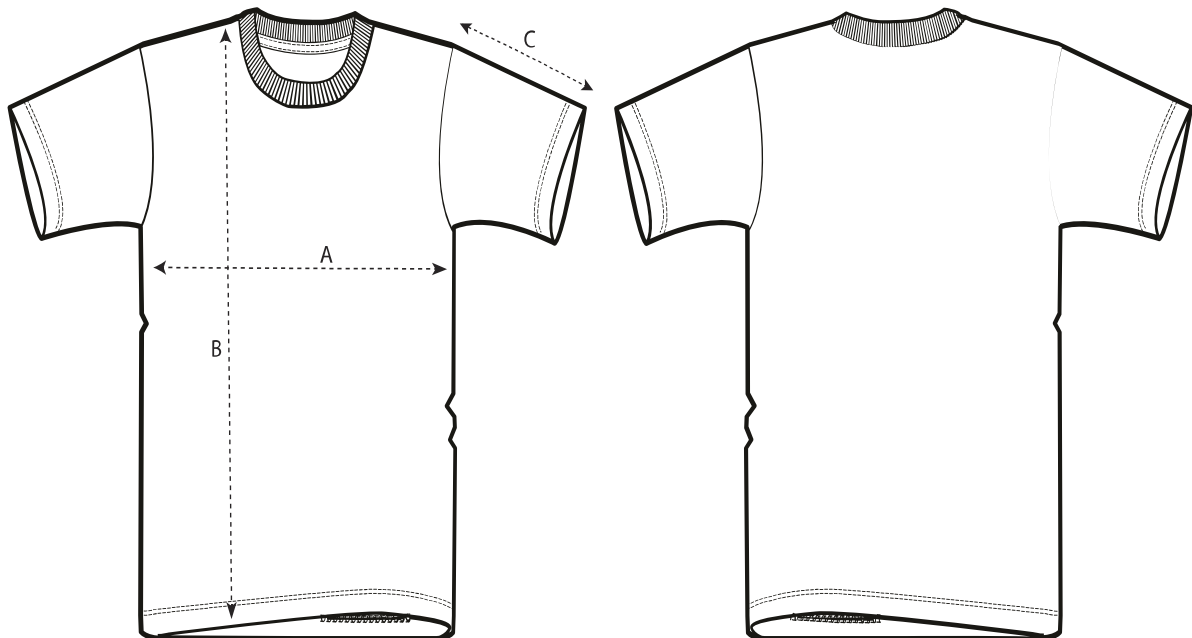

Größentabelle T-Shirt Unisex

Vorschau des Schnitts. Farbe nicht endgültig.

Größe	XS	S	M	L	XL	XXL
A Weite	47,5	49,5	53,5	56,5	59,5	63,5
B Länge	65	69	73	75	77	79
C Armlänge	21	22,5	24	24,5	25	25,5

Größentabelle T-Shirt weiblich

Vorschau des Schnitts. Farbe nicht endgültig

Größe	XS	S	M	L	XL	XXL
A Weite	47	50	53	56	59	63
B Länge	59	62	64	66	68	70
C Armlänge	17	17,5	18	18,5	19	19,5

STANLEY/STELLA